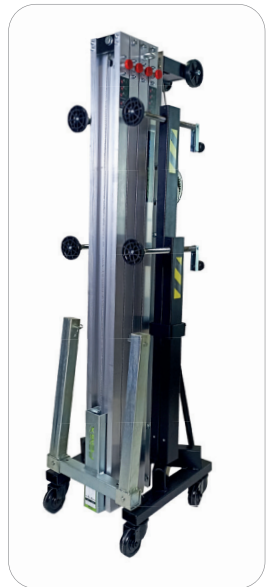

HERCULES 6.5 PLUS

Altura máxima Maximum height	6,50m
Altura máxima del brazo de carga Maximum fork's height	6,20m
Carga máxima Maximum load	500kg
Altura mínima Minimum height	1,69m
Área de trabajo Working area	2,22 x 2,07m
Peso Weight	198kg

AT-05

Altura máxima Maximum height	5,40m
Altura máxima del brazo de carga Maximum fork's height	5,10m
Carga máxima Maximum load	250kg
Altura mínima Minimum height	1,76m
Área de trabajo Working area	1,66 x 1,72m
Peso Weight	96kg

Colores disponibles / Available colours

AT-05 AT-05B

AT-06

Altura máxima Maximum height	6,50m
Altura máxima del brazo de carga Maximum fork's height	6,20m
Carga máxima Maximum load	250kg
Altura mínima Minimum height	1,97m
Área de trabajo Working area	1,66 x 1,72m
Peso Weight	107kg