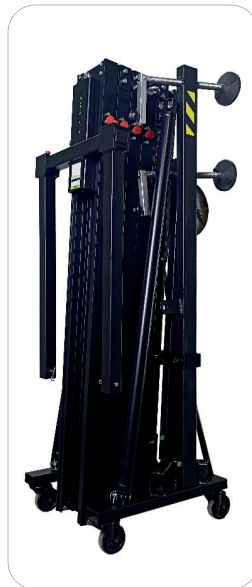

HERCULES 8

¡La más alta! / The tallest!

Torre de carga frontal. HERCULES 8 es la torre que mayor altura alcanza con 8m y puede levantar hasta 300kg. Esta torre es perfecta para levantar sistemas de line array, trusses y pantallas de LED.

2 pcs.
European Pallet
(0,80 x 1,20 x 2,15m)

Productos relacionados / Related products

HERCULES 6.5

Altura máxima Maximum height	6,50m
Altura máxima del brazo de carga Maximum fork's height	6,20m
Carga máxima Maximum load	350kg
Altura mínima Minimum height	1,69m
Área de trabajo Working area	2,22 x 2,07m
Peso Weight	195kg

HERCULES 6.5 PLUS

Altura máxima Maximum height	6,50m
Altura máxima del brazo de carga Maximum fork's height	6,20m
Carga máxima Maximum load	500kg
Altura mínima Minimum height	1,69m
Área de trabajo Working area	2,22 x 2,07m
Peso Weight	198kg

AT-05

Altura máxima Maximum height	5,40m
Altura máxima del brazo de carga Maximum fork's height	5,10m
Carga máxima Maximum load	250kg
Altura mínima Minimum height	1,76m
Área de trabajo Working area	1,66 x 1,72m
Peso Weight	96kg