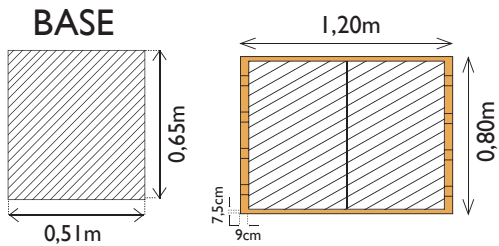

2 pcs.
European Pallet
(0,80 x 1,20 x 2,15m)

Productos relacionados / Related products

HERCULES 6.5

Altura máxima Maximum height	6,50m
Altura máxima del brazo de carga Maximum fork's height	6,20m
Carga máxima Maximum load	350kg
Altura mínima Minimum height	1,69m
Área de trabajo Working area	2,22 x 2,07m
Peso Weight	195kg