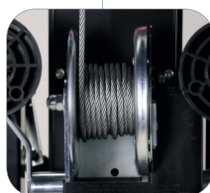

Este sistema de seguridad interno bloquea la torre en caso de caída brusca de los perfiles.

This internal safety system automatically blocks the tower if a sudden drop is detected.

Gatillo pata-base Leg safety locker

El gatillo de la pata permite anclarla a la base de una forma más ágil, mediante un sistema de pulsación que sustituye a los antiguos e incómodos gatillos de anilla.

The automatic leg locking system allows the outriggers to anchor easily in the correct place, doing away with old and uncomfortable safety pin rings.