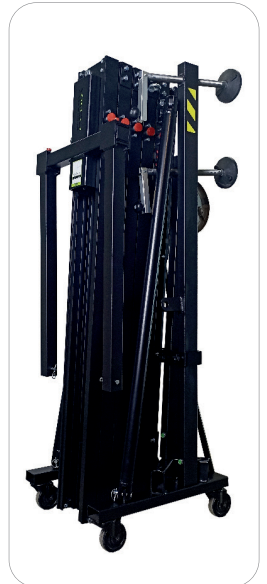

HERCULES 8

¡La más alta! / The tallest!

Torre de carga frontal. HERCULES 8 es la torre que mayor altura alcanza con 8m y puede levantar hasta 300kg. Esta torre es perfecta para levantar sistemas de line array, trusses y pantallas de LED.

Frontal loading tower. HERCULES 8 is the lifting tower that reaches a maximum height of 8m and it can lift up to 300kg. It is perfect to fly line array systems as well as heavy duty trusses or LED screens.

2 pcs.
European Pallet
(0,80 x 1,20 x 2,15m)

Productos relacionados / Related products

HERCULES 6.5

Altura máxima Maximum height	6,50m
Altura máxima del brazo de carga Maximum fork's height	6,20m
Carga máxima Maximum load	350kg
Altura mínima Minimum height	1,69m
Área de trabajo Working area	2,22 x 2,07m
Peso Weight	195kg