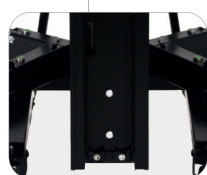

Base reforzada Reinforced base

Base reforzada de hierro capaz de soportar grandes pesos y elevadas alturas.

Reinforced iron base that supports heavy loads and high heights.